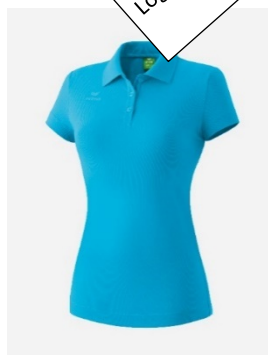

Logo TVH Brust

Teamsport Poloshirt
Art. 211409 Damen
Farbe: curacao
95 % Baumwolle 5% Elasthan

☐ 34	☐ 42
☐ 36	☐ 44
☐ 38	☐ 46
☐ 40	☐ 48

CHF 37.-
inkl. Druck